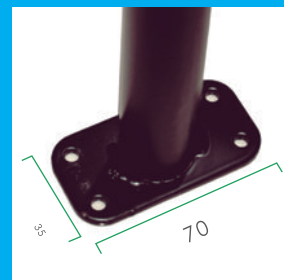

360° Panel

360° パネル 島上

360° のパネルディスプレイ

最大 4 枚のパネルでオリジナル演出
立体感のあるパネルでアイキャッチ

360° パネル島上
カラー
2色

材質
対応メディア

- ホワイト
- ブラック
- スチール
- 厚み 5~7mm のパネル

取付方法

1 固定ビスで土台部分を
を固定します。

2 島上で土台がしっかりと
とついているところにとりつけてください。

3 しっかりパネルを固定し完成
です。

土台部分サイズ

360° パネル 床置き

360° のパネルディスプレイ

最大 4 枚のパネルでオリジナル
装飾規制対応 1m 以下で安定感
のあるスタンドタイプ

360° パネル床置き
カラー
2色