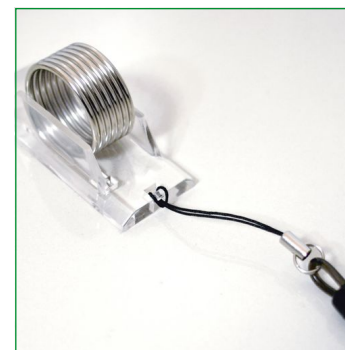

7コイル機種説明：H 31mm - W 65mm - D 26mm / コイル全長 240mm - コイル全径 6mm - コイル線径 2mm

*ガイド部分の仕様カラーは告知なく変更されることがあります。

正面

側面

上部

施工事例

材質 ≫ 本体：ポリカーボネイト樹脂 / コイル：ステンレススチール / ガイド部分：高性能ポリウレタン樹脂

サイズ ≫ H 31mm - W 65mm - D 26mm

カラー ≫ クリア / ブラック / レッド

対応メディア ≫ ベースのみ：アピールプレートA4サイズ～A3サイズ程度 / 機種説明：通常機種説明100μ5～6枚まで対応

推奨メディア ≫ 100μ～350μ（パウチをしないケースタイプもホールド可能です）

取付方法 ≫ 取付面を乾いた布等でよく拭き取り、油分や埃を取り除きます。

両面テープ取付後はなじむまでPOPを付けず約1日程度放置して使用してください。

両面テープ ≫ メーカー：恵比寿化成 / 1mm厚 / 強力発砲両面テープ

7コイル機種説明

商品サイズ ≫ H 31mm - W 65mm - D 26mm

コイル ≫ 全長240mm / 全径：6mm / 線径：2mm

カラー ≫ クリア / ブラック / レッド