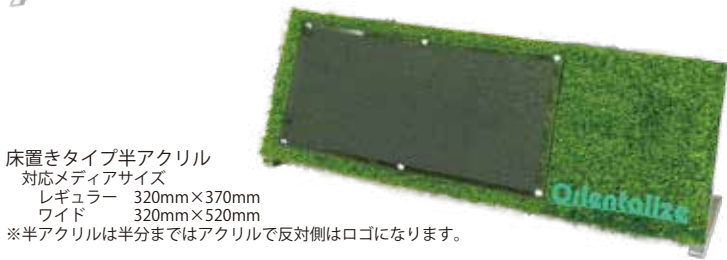

Green Board

グリーンボード

水やり・草刈り不要。
店内に癒しの広告を！

サイズ A1サイズ H 990mm W 800mm D 690mm
B1サイズ H 995mm W 1,250mm D 510mm
取付方法 4ヶ所の化粧ビスをゆるめて外し、ビスに当たらない様に
アクリル板をすこし上に持ち上げて外し中にポスターを入れます。
注意事項 アクリル(表面)は非常に割れやすい素材です。ご使用時は十分
ご注意ください。必ず2名様以上でお取扱ください。

Green Grass Deco

グリーングラスデコ

一風変わった案内で
インパクトと癒しの空間演出。

※写真はワイドサイズです。

島上タイプ全アクリル
対応メディアサイズ
レギュラー 320mm×820mm
ワイド 320mm×1120mm
※全アクリルは全面アクリルでロゴ無しです。

床置きタイプ半アクリル
対応メディアサイズ
レギュラー 320mm×370mm
ワイド 320mm×520mm
※半アクリルは半分まではアクリルで反対側はロゴになります。

サイズ レギュラー (芝生の部分 600×1200) 島上 H 675mm W 1,200mm D 425mm
床置き H 425mm W 1,200mm D 425mm
ワイド (芝生の部分 600×1500) 島上 H 675mm W 1,500mm D 425mm
床置き H 425mm W 1,500mm D 425mm

アクリルカラー ロゴ 5色(白・黒・透明・赤・緑)
取付方法 付属ビスにて島上部分または妻板上部に土台を固定。土台に脚を固定し完成です。
付属品 島上タイプ
本体・土台・脚・固定用ビス8本・ジョイント2個・ジョイント用ビス8本
床置きタイプ
本体・脚・ジョイント2個・ジョイント用ビス8本