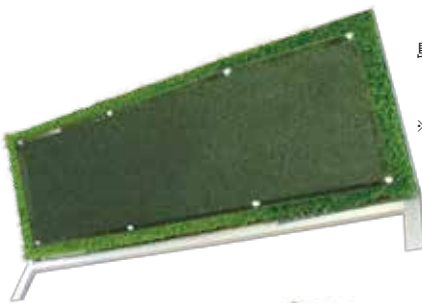

Green Board

グリーンボード

水やり・草刈り不要。
店内に癒しの広告を！

サイズ A1サイズ H 990mm W 800mm D 690mm
B1サイズ H 995mm W 1,250mm D 510mm
取付方法 4ヶ所の化粧ビスをゆるめて外し、ビスに当たらない様に
アクリル板をすこし上に持ち上げて外し中にポスターを入れます。
注意事項 アクリル(表面)は非常に割れやすい素材です。ご使用時は十分
ご注意ください。必ず2名様以上でお取扱ください。

Green Grass Deco

グリーングラスデコ

一風変わった案内で
インパクトと癒しの空間演出。

※写真はワイドサイズです。

島上タイプ全アクリル
対応メディアサイズ
レギュラー 320mm×820mm
ワイド 320mm×1120mm
※全アクリルは全面アクリルでロゴ無しです。

床置きタイプ半アクリル
対応メディアサイズ
レギュラー 320mm×370mm
ワイド 320mm×520mm
※半アクリルは半分まではアクリルで反対側はロゴになります。

サイズ レギュラー (芝生の部分 600×1200) 島上 H 675mm W 1,200mm D 425mm
床置き H 425mm W 1,200mm D 425mm
ワイド (芝生の部分 600×1500) 島上 H 675mm W 1,500mm D 425mm
床置き H 425mm W 1,500mm D 425mm

アクリルカラー ロゴ 5色(白・黒・透明・赤・緑)
取付方法 付属ビスにて島上部分または妻板上部に土台を固定。土台に脚を固定し完成です。
付属品 島上タイプ
本体・土台・脚・固定用ビス8本・ジョイント2個・ジョイント用ビス8本
床置きタイプ
本体・脚・ジョイント2個・ジョイント用ビス8本