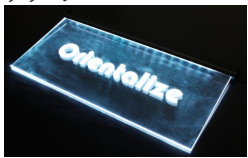

※吊り下げタイプと卓上タイプは併用出来ません。

フレームレスでフルカラーの演出が出来る LED サイン。
吊り下げ型と卓上型があり、あらゆる場所で活躍。

RAINBOW ROD

吊り下げタイプ or 卓上タイプ

- ▶ クリアパネルを採用。あらゆるシーンに溶け込む。
フルカラーの演出で洗練されたイメージの宣伝が可能です。
- ▶ レーザー彫刻でよりスッキリしたスタイルで集客力抜群！
吊り下げタイプと卓上タイプでどんな場所にも設置できます。
- ▶ 彫刻をせずに専用のマーカー使用で手描きボードとしても使える。
印刷やレーザー彫刻をしなくても毎日簡単内容を変えられます。
- ▶ 高輝度フルカラーLEDチップを採用だから明るく、明るい場所でも
映える光りを見せます。
- ▶ クリアパネルのエッジを斜めにカットする事で光りのフレームを
作る事が出来ます。
- ▶ 吊り下げタイプはチェーンではなく直接ビスで打込み、スタイリッシュ
に見せる事も可能です。
- ▶ 手描きの場合フレームがないので、書き込んだ内容がより目立ちます。

7色の単色発光パターン

コントローラーのボタン操作で
簡単カラーチェンジ。

レッド

オレンジ

グリーン

スカイブルー

ブルー

バイオレット

ホワイト

手描き 例

彫刻 例1

彫刻 例2

彫刻 例3 ロッドを横向き使用

彫刻 例4

コントローラー

スタンド