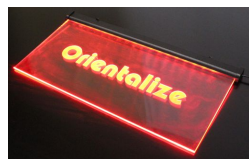

※吊り下げタイプと卓上タイプは併用出来ません。

フレームレスでフルカラーの演出が出来る LED サイン。
吊り下げ型と卓上型があり、あらゆる場所で活躍。

RAINBOW ROD

吊り下げタイプ or 卓上タイプ

- ▶ クリアパネルを採用。あらゆるシーンに溶け込む。
フルカラーの演出で洗練されたイメージの宣伝が可能です。
- ▶ レーザー彫刻でよりスッキリしたスタイルで集客力抜群！
吊り下げタイプと卓上タイプでどんな場所にも設置できます。
- ▶ 彫刻をせずに専用のマーカー使用で手描きボードとしても使える。
印刷やレーザー彫刻をしなくても毎日簡単内容を変えられます。
- ▶ 高輝度フルカラーLEDチップを採用だから明るく、明るい場所でも
映える光りを見せます。
- ▶ クリアパネルのエッジを斜めにカットする事で光りのフレームを
作る事が出来ます。
- ▶ 吊り下げタイプはチェーンではなく直接ビスで打込み、スタイリッシュ
に見せる事も可能です。
- ▶ 手描きの場合フレームがないので、書き込んだ内容がより目立ちます。

7色の単色発光パターン

コントローラーのボタン操作で
簡単カラーチェンジ。

レッド

オレンジ

グリーン

スカイブルー

ブルー

バイオレット