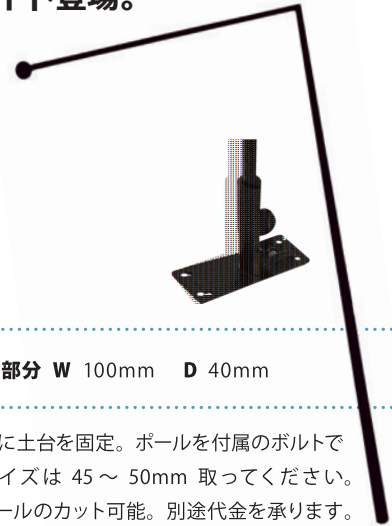

Tapestry Hunger

タペストリーハンガー

カラーは、2色!! 待望のホワイト登場。

装飾にブレがない
19φの一本棒で
抜群の安定感を実現

Size

H 1,500mm W 650mm ポール径 19φ 球部分直径 43mm 土台部分 W 100mm D 40mm

対応メディアサイズ H ~ 1,500mm W ~ 600mm **取付方法** 付属ビスにて島上部分または妻板上部に土台を固定。ポールを付属のボルトで土台に固定する。メディアを差し込み、球を回して固定する。 **注意事項** メディア上部の袋サイズは 45 ~ 50mm 取ってください。 **付属品** ポール・土台・球・ポール固定用ボルト 1 個・土台固定用ビス 4 本 **カット** ご要望によりポールのカット可能。別途代金を承ります。

Tapestry Hunger-T

タペストリーハンガーT

ダブルの効果
妻板に分かりやすく
最大の告知効果を

Size

H 1,525mm W 1,300mm ポール径 19φ 球部分直径 43mm 土台部分 W 100mm D 40mm

対応メディアサイズ H ~ 1,500mm W 両端 ~ 620mm **取付方法** 付属ビスにて島上部分または妻板上部に土台を固定。ポールを付属のボルトで土台に固定する。メディアを差し込み、球を回して固定する。 **注意事項** メディア上部の袋サイズは 45 ~ 50mm 取ってください。 **付属品** ポール・土台・球・T 固定用ビス 1 本・ポール固定用ボルト 1 個・土台固定用ビス 4 本 **カット** ご要望によりポールのカット可能。別途代金を承ります。

Tapestry Hunger-Middle

タペストリーハンガーミドル

スタイル重視の島上に
通路を華やかに 10φのスマートタペストリー

Size

H 900mm W 420mm ポール径 10φ 球部分直径 25mm 土台部分 W 60mm D 25mm

対応メディアサイズ H ~ 900mm W ~ 380mm **取付方法** 付属ビスにて島上部分または妻板上部に土台を固定。ポールを付属のボルトで土台に固定する。メディアを差し込み、球を回して固定する。 **注意事項** メディア上部の袋サイズは 25 ~ 30mm 取ってください。 **付属品** ポール・土台・球・ポール固定用ボルト 1 個・土台固定用ビス 2 本