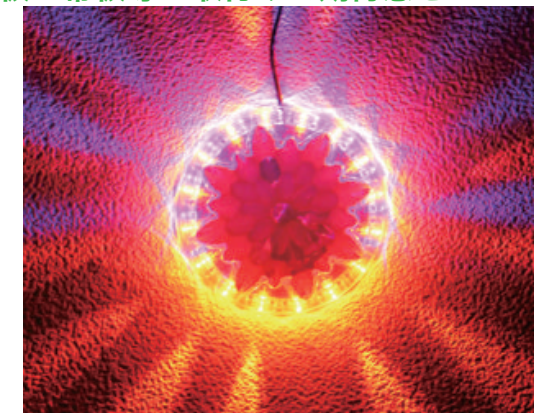

蓄電池のボタンは ON・OFF ではなく、
電池残量を確認する為のボタンです。
ON・OFF は USB の抜き差しで行って下さい。

ギャルソンの中に入れてアイキャッチ！

ドル箱に別積みして出メダル感を演出！

妻板・幕板等に取り付けて期待感を UP！

オリジナリティー溢れる、新点滅パターンは弊社ホームページより動画をご確認下さい。