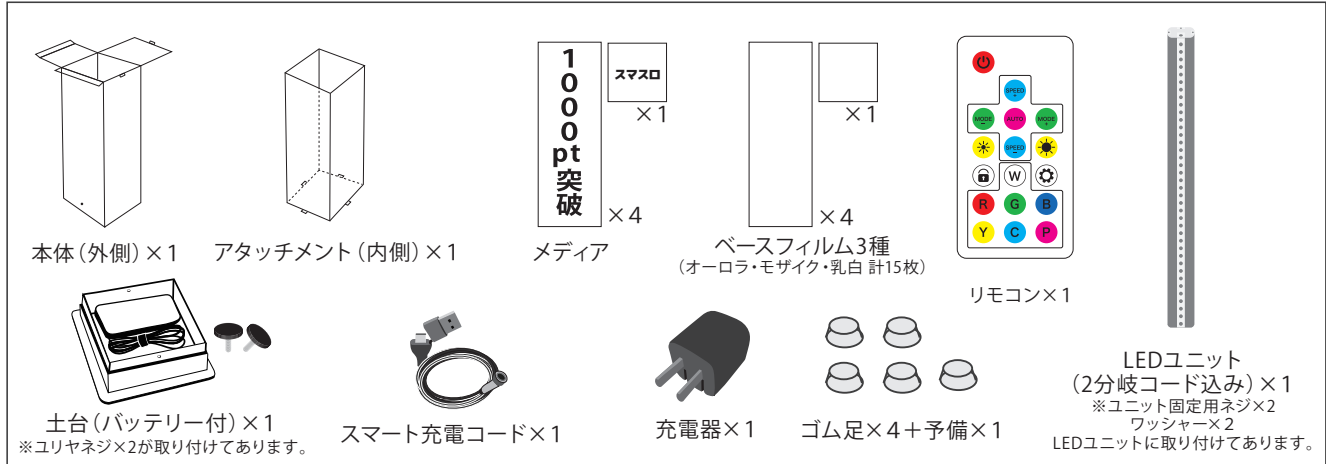

モバデコ コーナーポール 取扱説明書

1.はじめに

本製品をご購入いただきありがとうございます。ご使用前に必ずこちらの取扱説明書をご確認いただき、安全かつ正しくご使用ください。

2.パーツリスト

お手元の製品に梱包されている内容が下記と相違ないか、開封時に必ずご確認ください。

3.組立方法

①箱から製品を取り出す。土台の設置

中敷きを引き出しながら製品を取り出してください。土台裏側にゴム足を取り付けます。角から内側50mm程度内側に、貼り付け、しっかり押さえます。

②ビスとユリヤネジを外す

LEDユニット下部のユニットについている固定用ネジ(2カ所)と、マスキングテープを外します。※線を引っ張らないようご注意ください。また土台のユリヤネジ(二箇所)も外します。

③LEDユニットを土台に固定

土台の中央にLEDユニット置き、③で外したユニット固定ネジを土台の裏から差し込み、手で少し回します。その後、プラスドライバーでしっかりと固定してください。

④コネクタを差し込む

LEDユニットと土台をコネクタで接続してください。コネクタには向きがございます。ご注意ください。

⑤本体(外側)とアタッチメント(内側)を組立

保護シートを剥がし折り畳まれていた本体(外側)とアタッチメントを(内側)を筒状にし、アタッチメント(内側)のみを外側に折り込みます。本体(外側)を土台に被せユリヤネジで留めてください。

⑥本体にフィルムを差し込む

本体(外側)にアタッチメント(内側)のみを下にした状態で入れます。本体(外側)とアタッチメント(内側)の間にフィルムとお好みのベースフィルムを差し込みます。(おすすめフィルム組み合わせ) 乳白+オーロラ+メディア

5.仕様

【LED】

定格電圧	5V
消費電流	1.6A
消費電力	8W

【バッテリー】

容量	20000mAh
バッテリータイプ	リチウムポリマー
USB-C入力	5V 3A / 9V 2A (18W Max)
USB-C出力	5V 3A / 9V 2.22A / 12V 1.67A (20W Max)
USB-A出力	5V 3A / 9V 2A / 12V 1.5A (18W Max)
サイズ	113×70.4×31.2
重量	315g