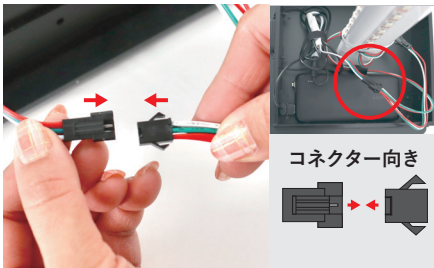

モバデコ コーナーポール 取扱説明書

1.はじめに

本製品をご購入いただきありがとうございます。ご使用前に必ずこちらの取扱説明書をご確認いただき、安全かつ正しくご使用ください。

2.パーツリスト

お手元の製品に梱包されている内容が下記と相違ないか、開封時に必ずご確認ください。

3.組立方法

①箱から製品を取り出す。土台の設置

中敷きを引き出しながら製品を取り出してください。土台裏側にゴム足を取り付けます。角から内側50mm程度内側に、貼り付け、しっかり押さえます。

②ビスとユリヤネジを外す

LEDユニット下部のユニットについている固定用ネジ(2カ所)と、マスキングテープを外します。※線を引っ張らないようご注意ください。また土台のユリヤネジ(二箇所)も外します。

③LEDユニットを土台に固定

土台の中央にLEDユニット置き、③で外したユニット固定ネジを土台の裏から差し込み、手で少し回します。その後、プラスドライバーでしっかりと固定してください。

④コネクタを差し込む

LEDユニットと土台をコネクタで接続してください。コネクタには向きがございます。ご注意ください。

⑤本体(外側)とアタッチメント(内側)を組立

保護シートを剥がし折り畳まれていた本体(外側)とアタッチメントを(内側)を筒状にし、アタッチメント(内側)のみを外側に折り込みます。本体(外側)を土台に被せユリヤネジで留めてください。

⑥本体にフィルムを差し込む

本体(外側)にアタッチメント(内側)のみを下にした状態で入れます。本体(外側)とアタッチメント(内側)の間にフィルムとお好みのベースフィルムを差し込みます。(おすすめフィルム組み合わせ) 乳白+オーロラ+メディア

⑦蓋をする

内蓋を閉じ、その上にメディアを置き、外蓋を被せて固定してください。

⑧スマート充電コードを充電器に差し込む

スマート充電コードのUSB側を外し、USB-Cの状態です充電器本体へ差し込んでください。

使用工具
プラスドライバー

組立動画は
こちらから

4.使用方法

4-1.バッテリーについて