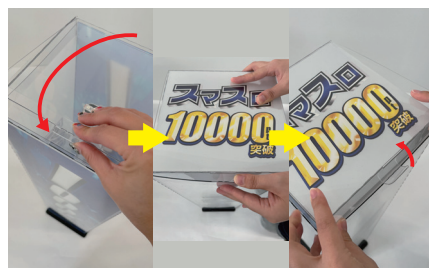

⑦蓋をする

内蓋を閉じ、その上にメディアを置き、外蓋を被せて固定してください。