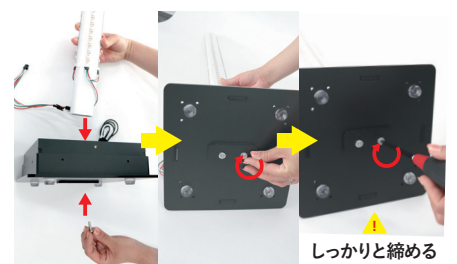

モバデコ コーナーポール 取扱説明書

1.はじめに

本製品をご購入いただきありがとうございます。ご使用前に必ずこちらの取扱説明書をご確認いただき、安全かつ正しくご使用ください。

2.パーツリスト

お手元の製品に梱包されている内容が下記と相違ないか、開封時に必ずご確認ください。

3.組立方法

①箱から製品を取り出す。土台の設置

中敷きを引き出しながら製品を取り出してください。土台裏側にゴム足を取り付けます。角から内側50mm程度内側に、貼り付け、しっかり押さえます。

②ビスとユリヤネジを外す

LEDユニット下部のユニットについている固定用ネジ(2カ所)と、マスキングテープを外します。※線を引っ張らないようご注意ください。また土台のユリヤネジ(二箇所)も外します。

③LEDユニットを土台に固定

土台の中央にLEDユニット置き、③で外したユニット固定ネジを土台の裏から差し込み、手で少し回します。その後、プラスドライバーでしっかりと固定してください。

④コネクタを差し込む

LEDユニットと土台をコネクタで接続してください。コネクタには向きがございます。ご注意ください。

⑤本体(外側)とアタッチメント(内側)を組立

保護シートを剥がし折り畳まれていた本体(外側)とアタッチメントを(内側)を筒状にし、アタッチメント(内側)のみを外側に折り込みます。本体(外側)を土台に被せユリヤネジで留めてください。

⑥本体にフィルムを差し込む

本体(外側)にアタッチメント(内側)のみを下にした状態で入れます。本体(外側)とアタッチメント(内側)の間にフィルムとお好みのベースフィルムを差し込みます。(おすすめフィルム組み合わせ) 乳白+オーロラ+メディア

⑦蓋をする

内蓋を閉じ、その上にメディアを置き、外蓋を被せて固定してください。

⑧スマート充電コードを充電器に差し込む

スマート充電コードのUSB側を外し、USB-Cの状態です充電器本体へ差し込んでください。

使用工具
プラスドライバー

組立動画は
こちらから

4.使用方法

4-1.バッテリーについて