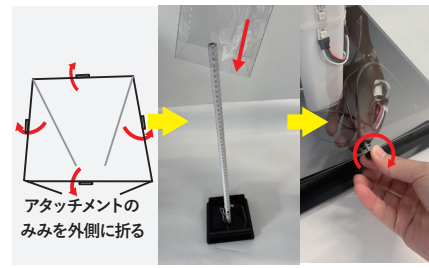

モバデコ コーナーポール 取扱説明書

1.はじめに

本製品をご購入いただきありがとうございます。ご使用前に必ずこちらの取扱説明書をご確認いただき、安全かつ正しくご使用ください。

2.パーツリスト

お手元の製品に梱包されている内容が下記と相違ないか、開封時に必ずご確認ください。

3.組立方法

①箱から製品を取り出す。土台の設置

中敷きを引き出しながら製品を取り出してください。土台裏側にゴム足を取り付けます。角から内側50mm程度内側に、貼り付け、しっかり押さえます。

②ビスとユリヤネジを外す

LEDユニット下部のユニットについている固定用ネジ(2カ所)と、マスキングテープを外します。※線を引っ張らないようご注意ください。また土台のユリヤネジ(二箇所)も外します。

③LEDユニットを土台に固定

土台の中央にLEDユニット置き、③で外したユニット固定ネジを土台の裏から差し込み、手で少し回します。その後、プラスドライバーでしっかりと固定してください。

④コネクタを差し込む

LEDユニットと土台をコネクタで接続してください。コネクタには向きがございます。ご注意ください。

⑤本体(外側)とアタッチメント(内側)を組立

保護シートを剥がし折り畳まれていた本体(外側)とアタッチメントを(内側)を筒状にし、アタッチメント(内側)のみを外側に折り込みます。本体(外側)を土台に被せユリヤネジで留めてください。

⑥本体にフィルムを差し込む

本体(外側)にアタッチメント(内側)のみを下にした状態で入れます。本体(外側)とアタッチメント(内側)の間にフィルムとお好みのベースフィルムを差し込みます。(おすすめフィルム組み合わせ) 乳白+オーロラ+メディア