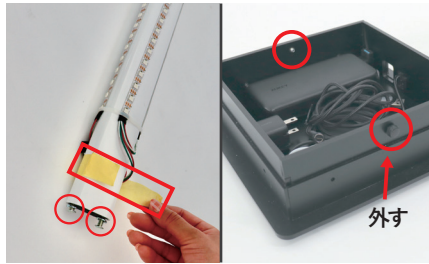

モバデコ コーナーポール 取扱説明書

1.はじめに

本製品をご購入いただきありがとうございます。ご使用前に必ずこちらの取扱説明書をご確認いただき、安全かつ正しくご使用ください。

2.パーツリスト

お手元の製品に梱包されている内容が下記と相違ないか、開封時に必ずご確認ください。

3.組立方法

①箱から製品を取り出す。土台の設置

中敷きを引き出しながら製品を取り出してください。土台裏側にゴム足を取り付けます。角から内側50mm程度内側に、貼り付け、しっかり押さえます。

②ビスとユリヤネジを外す

LEDユニット下部のユニットについている固定用ネジ(2カ所)と、マスキングテープを外します。※線を引っ張らないようご注意ください。また土台のユリヤネジ(二箇所)も外します。

③LEDユニットを土台に固定

土台の中央にLEDユニット置き、③で外したユニット固定ネジを土台の裏から差し込み、手で少し回します。その後、プラスドライバーでしっかりと固定してください。

④コネクタを差し込む

LEDユニットと土台をコネクタで接続してください。コネクタには向きがございます。ご注意ください。

⑤本体(外側)とアタッチメント(内側)を組立

保護シートを剥がし折り畳まれていた本体(外側)とアタッチメントを(内側)を筒状にし、アタッチメント(内側)のみを外側に折り込みます。本体(外側)を土台に被せユリヤネジで留めてください。

⑥本体にフィルムを差し込む

本体(外側)にアタッチメント(内側)のみを下にした状態で入れます。本体(外側)とアタッチメント(内側)の間にフィルムとお好みのベースフィルムを差し込みます。(おすすめフィルム組み合わせ) 乳白+オーロラ+メディア

⑦蓋をする

内蓋を閉じ、その上にメディアを置き、外蓋を被せて固定してください。

⑧スマート充電コードを充電器に差し込む

スマート充電コードのUSB側を外し、USB-Cの状態です充電器本体へ差し込んでください。

使用工具
プラスドライバー

組立動画は
こちらから

4.使用方法

4-1.バッテリーについて