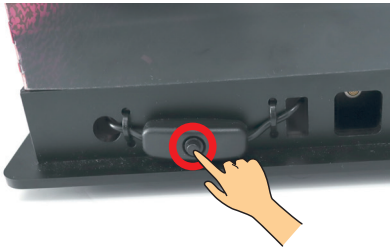

4.使用方法

4-1.バッテリーについて

1. 使用方法
2. ・パススルー充電に対応しており、充電しながら給電が可能です。
   - ・マグネットコネクタで簡単接続。差込不要でお使いいただけます。
   - ・充電時間：約8時間。

4-2.発光方法

①土台のスイッチを入れる

土台側面にある黒いスイッチを押して、電源を入れてください。

②リモコンのスイッチを入れる

上記画像のようにリモコンのスイッチを入れてください。