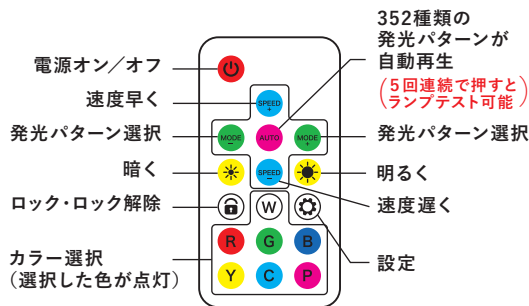

②ビスとユリヤネジを外す

LEDユニット下部のユニットについている固定用ネジ(2カ所)と、マスキングテープを外します。※線を引っ張らないようご注意ください。また土台のユリヤネジ(二箇所)も外します。

③LEDユニットを土台に固定

土台の中央にLEDユニット置き、③で外したユニット固定ネジを土台の裏から差し込み、手で少し回します。その後、プラスドライバーでしっかりと固定してください。

④コネクタを差し込む

LEDユニットと土台をコネクタで接続してください。コネクタには向きがございます。ご注意ください。

- 使用方法
- ・パススルー充電に対応しており、充電しながら給電が可能です。
 - ・マグネットコネクタで簡単接続。差込不要でお使いいただけます。
 - ・充電時間：約8時間。

4-2.発光方法

①土台のスイッチを入れる

土台側面にある黒いスイッチを押して、電源を入れてください。

②リモコンのスイッチを入れる

上記画像のようにリモコンのスイッチを入れてください。

4-3.リモコンの使い方

下記のイラストを参考に操作をお願いいたします。

発光パターン設定

AUTOモード (352種類の発光パターン自動再生)

- ① AUTOを1回押す

AUTOモード (発光パターン固定)

- ① AUTOを1回押す
- ② 固定したい発光パターンが流れている間に設定を1回押す
- ③ LOCKを1回押す

単色固定

- (W) 白色 (R) 赤色 (G) 緑色 (B) 青色 (Y) 黄色
 (C) 水色 (P) 紫色

☞ 電源オフ時の発光パターンを記憶!
再度オンした時に同じ発光パターンで点灯可能!