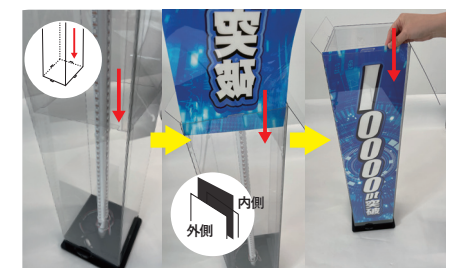

モバデコ コーナーポール 取扱説明書

1.はじめに

本製品をご購入いただきありがとうございます。ご使用前に必ずこちらの取扱説明書をご確認いただき、安全かつ正しくご使用ください。

2.パーツリスト

お手元の製品に梱包されている内容が下記と相違ないか、開封時に必ずご確認ください。

3.組立方法

①箱から製品を取り出す。土台の設置

中敷きを引き出しながら製品を取り出してください。土台裏側にゴム足を取り付けます。角から内側50mm程度内側に、貼り付け、しっかり押さえます。

②ビスとユリヤネジを外す

LEDユニット下部のユニットについている固定用ネジ(2カ所)と、マスキングテープを外します。※線を引っ張らないようご注意ください。また土台のユリヤネジ(二箇所)も外します。

③LEDユニットを土台に固定

土台の中央にLEDユニット置き、③で外したユニット固定ネジを土台の裏から差し込み、手で少し回します。その後、プラスドライバーでしっかりと固定してください。

④コネクタを差し込む

LEDユニットと土台をコネクタで接続してください。コネクタには向きがございます。ご注意ください。

⑤本体(外側)とアタッチメント(内側)を組立

保護シートを剥がし折り畳まれていた本体(外側)とアタッチメントを(内側)を筒状にし、アタッチメント(内側)のみを外側に折り込みます。本体(外側)を土台に被せユリヤネジで留めてください。

⑥本体にフィルムを差し込む

本体(外側)にアタッチメント(内側)のみを下にした状態で入れます。本体(外側)とアタッチメント(内側)の間にフィルムとお好みのベースフィルムを差し込みます。(おすすめフィルム組み合わせ) 乳白+オーロラ+メディア