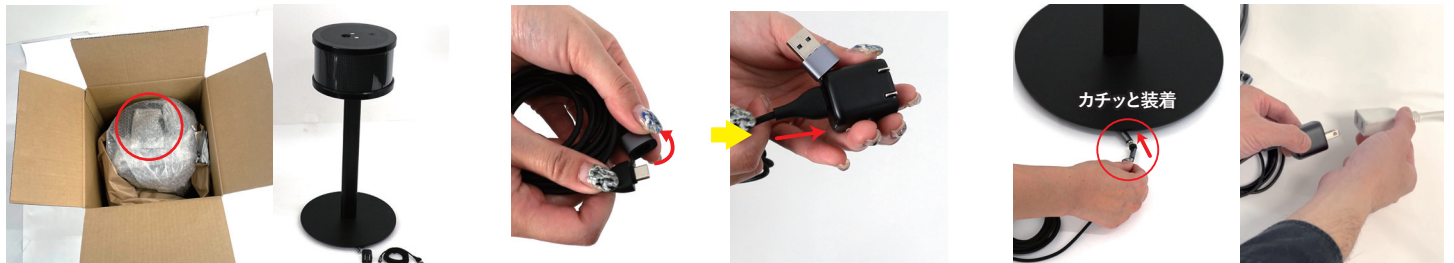

モバデコ デジタルディスプレイ 取扱説明書

1.はじめに

本製品をご購入いただきありがとうございます。ご使用前に必ずこちらの取扱説明書をご確認いただき、安全かつ正しくご使用ください。

2.パーツリスト

お手元の製品に梱包されている内容が下記と相違ないか、開封時に必ずご確認ください。

3.組立方法、充電方法

①箱から取り出す

本体と部品を取り出し、スマート充電コードを取り出してください。

②スマート充電コードを充電器本体に差し込む

スマート充電コードのUSB側を外し、USB-Cの状態
で充電器本体へ差し込んでください。

③スマート充電コードを付けて充電器をコンセントに差し込む

土台についているコードにスマート充電コードを
付けます。充電器をコンセントに差し込んでくださ
い。

4.アプリケーション使用方法 ※Androidは多少見た目が異なりますが、手順は同一です。ご了承ください。

4-1.使用手順