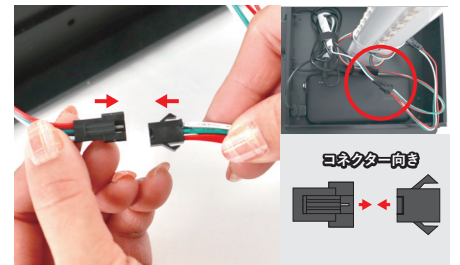

モバデコ フロアオブジェ 取扱説明書

1.はじめに

本製品をご購入いただきありがとうございます。ご使用前に必ずこちらの取扱説明書をご確認いただき、安全かつ正しくご使用ください。

2.パーツリスト

お手元の製品に梱包されている内容が下記と相違ないか、開封時に必ずご確認ください。

3.組立方法

①箱から製品を取り出す。ゴム足の取付

中敷きを引き出し、製品を取り出してください。土台に付属のゴム足を取り付けます。4つの角に土台の外側の端から50mm程度内側に、均等に貼り付け、しっかり抑えて両面テープを馴染ませます。

穴を合わせながら樹脂製ビス(組立用)で固定してください。樹脂製ビス(組立用)は透明側を外側としてお使いください。六角形 × 14箇所・四角 × 14箇所・矢印 × 13箇所それぞれビス留めが必要です。

⑤LEDユニットを土台に固定

土台の中央にLEDユニットを置き、土台の裏からユニット固定ネジを差し込み、手で少し回します。その後、プラスドライバーでしっかりと固定してください。

⑧充電方法

スマート充電コードのUSB側を外し、USB-Cの状態です充電器本体へ差し込んでください。

③組立

折り畳まれているPETオブジェ(下)を筒状にしPETオブジェ(上)を逆さまに置きPETオブジェ(下)を乗せ樹脂製ビス(組立用)を使用し、2箇所ビスで固定します。

⑥コネクターを差し込む

LEDユニットと土台をコネクターで接続してください。コネクターには向きがございます。ご注意ください。

4.使用方法

4-1.バッテリーについて

- 使用方法
- ・パスルー充電対応しており、充電しながら給電が可能です。
 - ・マグネットコネクタで簡単接続。差込不要でお使いいただけます。
 - ・充電時間：約8時間。