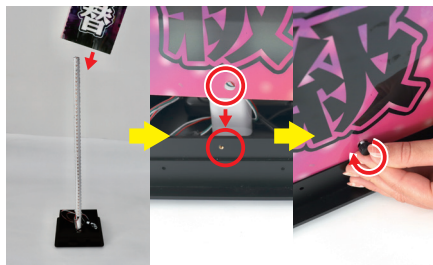

モバデコ フロアオブジェ 取扱説明書

1.はじめに

本製品をご購入いただきありがとうございます。ご使用前に必ずこちらの取扱説明書をご確認いただき、安全かつ正しくご使用ください。

2.パーツリスト

お手元の製品に梱包されている内容が下記と相違ないか、開封時に必ずご確認ください。

3.組立方法

①箱から製品を取り出す。ゴム足の取付

中敷きを引き出し、製品を取り出してください。土台に付属のゴム足を取り付けます。4つの角に土台の外側の端から50mm程度内側に、均等に貼り付け、しっかり抑えて両面テープを馴染ませます。

④ビスとコリヤネジを外す

LEDユニット下部のユニット固定ネジ(2カ所)と、マスキングテープを外します。※線を引っ張らないようご注意ください。また土台のコリヤネジ(二箇所)も外します。

⑦③で組み立てたオブジェを土台に被せる

PETオブジェ(下)の穴と土台の穴を合わせるように土台に被せ、コリヤビスで2箇所しっかりと固定してください。オブジェを被せる際は、LEDユニットに当たらないようご注意ください。

②組立

穴を合わせながら樹脂製ビス(組立用)で固定してください。樹脂製ビス(組立用)は透明側を外側としてお使いください。六角形 × 14箇所・四角 × 14箇所・矢印 × 13箇所それぞれビス留めが必要です。

⑤LEDユニットを土台に固定

土台の中央にLEDユニットを置き、土台の裏からユニット固定ネジを差し込み、手で少し回します。その後、プラスドライバーでしっかりと固定してください。

⑧充電方法

スマート充電コードのUSB側を外し、USB-Cの状態です充電器本体へ差し込んでください。

③組立

折り畳まれているPETオブジェ(下)を筒状にしPETオブジェ(上)を逆さまに置きPETオブジェ(下)を乗せ樹脂製ビス(組立用)を使用し、2箇所ビスで固定します。

⑥コネクターを差し込む

LEDユニットと土台をコネクターで接続してください。コネクターには向きがございます。ご注意ください。

4.使用方法

4-1.バッテリーについて

- 使用方法
- ・パスルー充電対応しており、充電しながら給電が可能です。
 - ・マグネットコネクタで簡単接続。差込不要でお使いいただけます。
 - ・充電時間：約8時間。