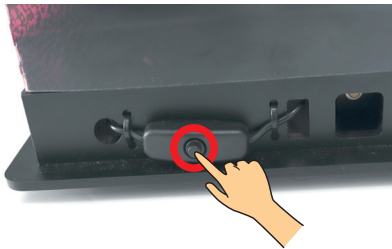

穴を合わせながら樹脂製ビス(組立用)で固定してください。樹脂製ビス(組立用)は透明側を外側としてお使いください。六角形 × 14箇所・四角 × 14箇所・矢印 × 13箇所それぞれビス留めが必要です。

⑤LEDユニットを土台に固定

土台の中央にLEDユニットを置き、土台の裏からユニット固定ネジを差し込み、手で少し回します。その後、プラスドライバーでしっかりと固定してください。

⑧充電方法

スマート充電コードのUSB側を外し、USB-Cの状態です充電器本体へ差し込んでください。

③組立

折り畳まれているPETオブジェ(下)を筒状にしPETオブジェ(上)を逆さまに置きPETオブジェ(下)を乗せ樹脂製ビス(組立用)を使用し、2箇所ビスで固定します。

⑥コネクターを差し込む

LEDユニットと土台をコネクターで接続してください。コネクターには向きがございます。ご注意ください。

4.使用方法

4-1.バッテリーについて

- 使用方法
- ・パスルー充電対応しており、充電しながら給電が可能です。
 - ・マグネットコネクタで簡単接続。差込不要でお使いいただけます。
 - ・充電時間：約8時間。

4-2.発光方法

①土台のスイッチを入れる

土台側面にある黒いスイッチを押して、電源を入れてください。

②リモコンのスイッチを入れる

上記画像のようにリモコンのスイッチを入れてください。

4-3.リモコンの使い方

下記のイラストを参考に操作をお願いいたします。

発光パターン設定