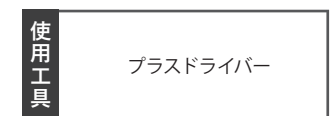

⑥コネクターを差し込む

LEDユニットと土台をコネクターで接続してください。コネクターには向きがございます。ご注意ください。