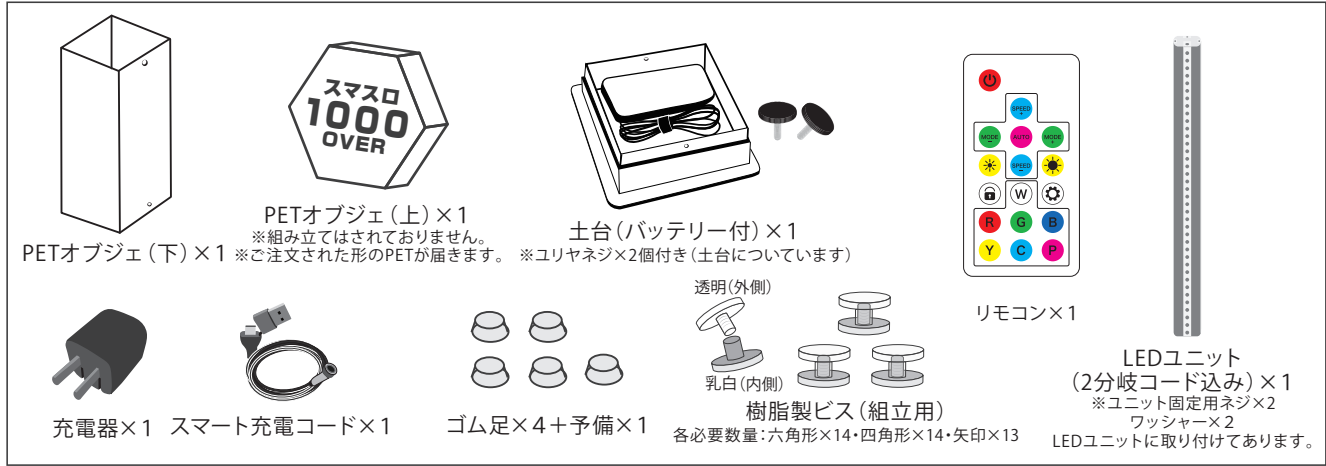

モバデコ フロアオブジェ 取扱説明書

1.はじめに

本製品をご購入いただきありがとうございます。ご使用前に必ずこちらの取扱説明書をご確認いただき、安全かつ正しくご使用ください。

2.パーツリスト

お手元の製品に梱包されている内容が下記と相違ないか、開封時に必ずご確認ください。

3.組立方法

①箱から製品を取り出す。ゴム足の取付

中敷きを引き出し、製品を取り出してください。土台に付属のゴム足を取り付けます。4つの角に土台の外側の端から50mm程度内側に、均等に貼り付け、しっかり抑えて両面テープを馴染ませます。

④ビスとコリヤネジを外す

LEDユニット下部のユニット固定ネジ(2カ所)と、マスキングテープを外します。※線を引っ張らないようご注意ください。また土台のコリヤネジ(二箇所)も外します。

⑦③で組み立てたオブジェを土台に被せる

PETオブジェ(下)の穴と土台の穴を合わせるように土台に被せ、コリヤビスで2箇所しっかりと固定してください。オブジェを被せる際は、LEDユニットに当たらないようご注意ください。

②組立

穴を合わせながら樹脂製ビス(組立用)で固定してください。樹脂製ビス(組立用)は透明側を外側としてお使いください。六角形 × 14箇所・四角 × 14箇所・矢印 × 13箇所それぞれビス留めが必要です。

⑤LEDユニットを土台に固定

土台の中央にLEDユニットを置き、土台の裏からユニット固定ネジを差し込み、手で少し回します。その後、プラスドライバーでしっかりと固定してください。

⑧充電方法

スマート充電コードのUSB側を外し、USB-Cの状態です充電器本体へ差し込んでください。

👉 電源オフ時の発光パターンを記憶!
再度オンした時に同じ発光パターンで点灯可能!

5.仕様

【LED】

定格電圧	5V
消費電流	1.6A
消費電力	8W

【バッテリー】

容量	20000mAh
バッテリータイプ	リチウムポリマー
USB-C入力	5V 3A / 9V 2A (18W Max)
USB-C出力	5V 3A / 9V 2.22A / 12V 1.67A (20W Max)
USB-A出力	5V 3A / 9V 2A / 12V 1.5A (18W Max)
サイズ	113×70.4×31.2
重量	315g