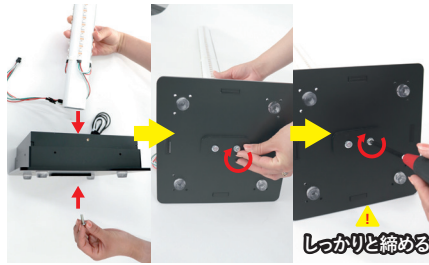

モバデコ フロアオブジェ 取扱説明書

1.はじめに

本製品をご購入いただきありがとうございます。ご使用前に必ずこちらの取扱説明書をご確認いただき、安全かつ正しくご使用ください。

2.パーツリスト

お手元の製品に梱包されている内容が下記と相違ないか、開封時に必ずご確認ください。

3.組立方法

①箱から製品を取り出す。ゴム足の取付

中敷きを引き出し、製品を取り出してください。土台に付属のゴム足を取り付けます。4つの角に土台の外側の端から50mm程度内側に、均等に貼り付け、しっかり抑えて両面テープを馴染ませます。

④ビスとコリヤネジを外す

LEDユニット下部のユニット固定ネジ(2カ所)と、マスキングテープを外します。※線を引っ張らないようご注意ください。また土台のコリヤネジ(二箇所)も外します。

⑦③で組み立てたオブジェを土台に被せる

PETオブジェ(下)の穴と土台の穴を合わせるように土台に被せ、コリヤビスで2箇所しっかりと固定してください。オブジェを被せる際は、LEDユニットに当たらないようご注意ください。

②組立

穴を合わせながら樹脂製ビス(組立用)で固定してください。樹脂製ビス(組立用)は透明側を外側としてお使いください。六角形 × 14箇所・四角 × 14箇所・矢印 × 13箇所それぞれビス留めが必要です。

⑤LEDユニットを土台に固定

土台の中央にLEDユニットを置き、土台の裏からユニット固定ネジを差し込み、手で少し回します。その後、プラスドライバーでしっかりと固定してください。

⑧充電方法

スマート充電コードのUSB側を外し、USB-Cの状態です充電器本体へ差し込んでください。

③組立

折り畳まれているPETオブジェ(下)を筒状にしPETオブジェ(上)を逆さまに置きPETオブジェ(下)を乗せ樹脂製ビス(組立用)を使用し、2箇所ビスで固定します。

⑥コネクターを差し込む

LEDユニットと土台をコネクターで接続してください。コネクターには向きがございます。ご注意ください。

4.使用方法

4-1.バッテリーについて

- 使用方法
- ・パスルー充電対応しており、充電しながら給電が可能です。
 - ・マグネットコネクタで簡単接続。差込不要でお使いいただけます。
 - ・充電時間：約8時間。