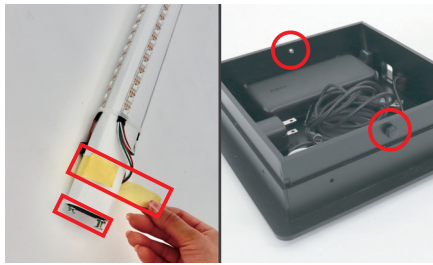

モバデコ フロアオブジェ 取扱説明書

1.はじめに

本製品をご購入いただきありがとうございます。ご使用前に必ずこちらの取扱説明書をご確認いただき、安全かつ正しくご使用ください。

2.パーツリスト

お手元の製品に梱包されている内容が下記と相違ないか、開封時に必ずご確認ください。

3.組立方法

①箱から製品を取り出す。ゴム足の取付

中敷きを引き出し、製品を取り出してください。土台に付属のゴム足を取り付けます。4つの角に土台の外側の端から50mm程度内側に、均等に貼り付け、しっかり抑えて両面テープを馴染ませます。

穴を合わせながら樹脂製ビス(組立用)で固定してください。樹脂製ビス(組立用)は透明側を外側としてお使いください。六角形 × 14箇所・四角 × 14箇所・矢印 × 13箇所それぞれビス留めが必要です。

⑤LEDユニットを土台に固定

土台の中央にLEDユニットを置き、土台の裏からユニット固定ネジを差し込み、手で少し回します。その後、プラスドライバーでしっかりと固定してください。

⑧充電方法

スマート充電コードのUSB側を外し、USB-Cの状態です充電器本体へ差し込んでください。

③組立

折り畳まれているPETオブジェ(下)を筒状にしPETオブジェ(上)を逆さまに置きPETオブジェ(下)を乗せ樹脂製ビス(組立用)を使用し、2箇所ビスで固定します。

⑥コネクターを差し込む

LEDユニットと土台をコネクターで接続してください。コネクターには向きがございます。ご注意ください。

4.使用方法

4-1.バッテリーについて

- 使用方法
- ・パスルー充電対応しており、充電しながら給電が可能です。
 - ・マグネットコネクタで簡単接続。差込不要でお使いいただけます。
 - ・充電時間：約8時間。

6.使用上の注意

- ・転倒防止の為、平らな場所でご使用ください。
- ・持ち運びの際は、土台部分をお持ちください。
- ・割れにくいPET素材ですが、過度の負荷がかかると破損する可能性があります。お取り扱いにはご注意ください。
- ・メディア取付時、傾き、歪みの無いようにお取り付けてください。
- ・コントローラー操作時、単独信号ではない為、周囲のコントローラーも反応する可能性があります。周辺に複数台ある場合、個別操作を行う際は、設定機種以外の電源を切ってから操作することを推奨します。