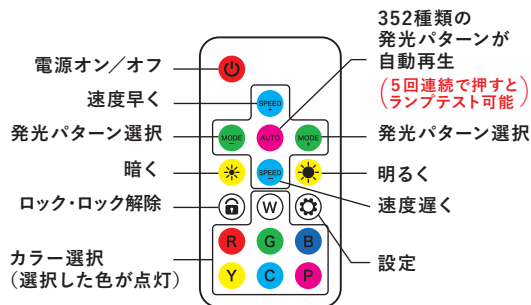

穴を合わせながら樹脂製ビス(組立用)で固定してください。樹脂製ビス(組立用)は透明側を外側としてお使いください。六角形 × 14箇所・四角 × 14箇所・矢印 × 13箇所それぞれビス留めが必要です。

⑤LEDユニットを土台に固定

土台の中央にLEDユニットを置き、土台の裏からユニット固定ネジを差し込み、手で少し回します。その後、プラスドライバーでしっかりと固定してください。

⑧充電方法

スマート充電コードのUSB側を外し、USB-Cの状態です充電器本体へ差し込んでください。

③組立

折り畳まれているPETオブジェ(下)を筒状にしPETオブジェ(上)を逆さまに置きPETオブジェ(下)を乗せ樹脂製ビス(組立用)を使用し、2箇所ビスで固定します。

⑥コネクターを差し込む

LEDユニットと土台をコネクターで接続してください。コネクターには向きがございます。ご注意ください。

4.使用方法

4-1.バッテリーについて

- 使用方法
- ・パスルー充電対応しており、充電しながら給電が可能です。
 - ・マグネットコネクタで簡単接続。差込不要でお使いいただけます。
 - ・充電時間：約8時間。

4-2.発光方法

①土台のスイッチを入れる

土台側面にある黒いスイッチを押して、電源を入れてください。

②リモコンのスイッチを入れる

上記画像のようにリモコンのスイッチを入れてください。

4-3.リモコンの使い方

下記のイラストを参考に操作をお願いいたします。

発光パターン設定

AUTO モード (352種類の発光パターン自動再生)

① **AUTO** を1回押す

AUTO モード (発光パターン固定)

① **AUTO** を1回押す

② 固定したい発光パターンが流れている間に **設定** を1回押す

③ **設定** を1回押す

単色固定

W 白色 **R** 赤色 **G** 緑色 **B** 青色 **Y** 黄色
C 水色 **P** 紫色