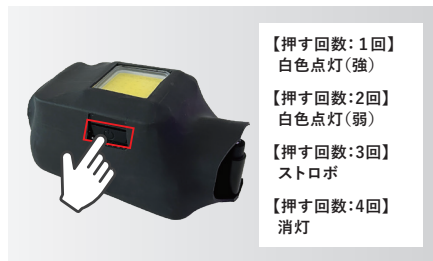

ホワイトLEDアクションユニット 取扱説明書

1.はじめに

本製品をご購入いただきありがとうございます。ご使用前に必ずこちらの取扱説明書をご確認いただき、安全かつ正しくご使用ください。

2.パーツリスト

お手元の製品に梱包されている内容が下記と相違ないか、開封時に必ずご確認ください。

3.充電方法

①本体に充電ケーブルを差し込みます

②USBが挿せる所有の充電器で充電して下さい。

③本体裏側の点灯で充電確認が可能です

4.使用方法

①スイッチを押し、本体を光らせる
お好みの点灯モードでご使用ください。

②弊社フロアピシリーズと組み合わせてご使用可能です。

※商品の置き忘れにご注意ください

4.自社使用可能商品 2024.11月現在

フロアピ アピールポール

フロアピ メダルボックス

フロアピ ユニコーン

組立動画は
こちらから

充電が十分な状態にもかかわらず光量が弱く感じた場合は以下をお試しください。

①消灯→②10秒程度待つ→③点灯

5.仕様

【LED】

定格電圧	5V
消費電流	0.17A
消費電力	0.85W

【バッテリー】