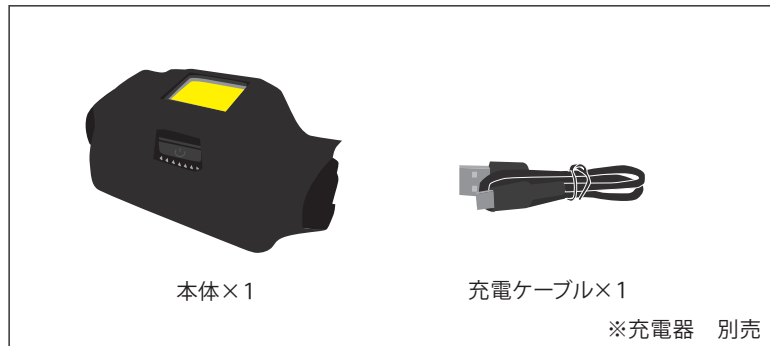

ホワイトLEDアクションユニット 取扱説明書

1.はじめに

本製品をご購入いただきありがとうございます。ご使用前に必ずこちらの取扱説明書をご確認いただき、安全かつ正しくご使用ください。

2.パーツリスト

お手元の製品に梱包されている内容が下記と相違ないか、開封時に必ずご確認ください。

3.充電方法

①本体に充電ケーブルを差し込みます

②USBが挿せる所有の充電器で充電して下さい。

③本体裏側の点灯で充電確認が可能です

4.使用方法

①スイッチを押し、本体を光らせる
お好みの点灯モードでご使用ください。

②弊社フロアピシリーズと組み合わせてご使用可能です。

※商品の置き忘れにご注意ください

4.自社使用可能商品 2024.11月現在

フロアピ アピールポール

フロアピ メダルボックス

フロアピ ユニコーン

組立動画は
こちらから

充電が十分な状態にもかかわらず光量が弱く感じた場合は以下をお試しください。

①消灯→②10秒程度待つ→③点灯

5.仕様

【LED】

定格電圧	5V
消費電流	0.17A
消費電力	0.85W

【バッテリー】

容量	10000mAh
バッテリータイプ	リチウムイオン
USB-C入力	5V 2.4A / 9V 2A / 12V 1.5A
USB-C出力	5V 2.4A / 9V 2.2A / 12V 1.6A
USB-A出力	5V 2.4A / 9V 2A / 12V 1.5A
サイズ	80.5×57.9×27.0
重量	174g

【充電】

5w充電器	約10時間以上で満充電
10w充電器	約7時間で満充電
20w充電器	約3時間で満充電